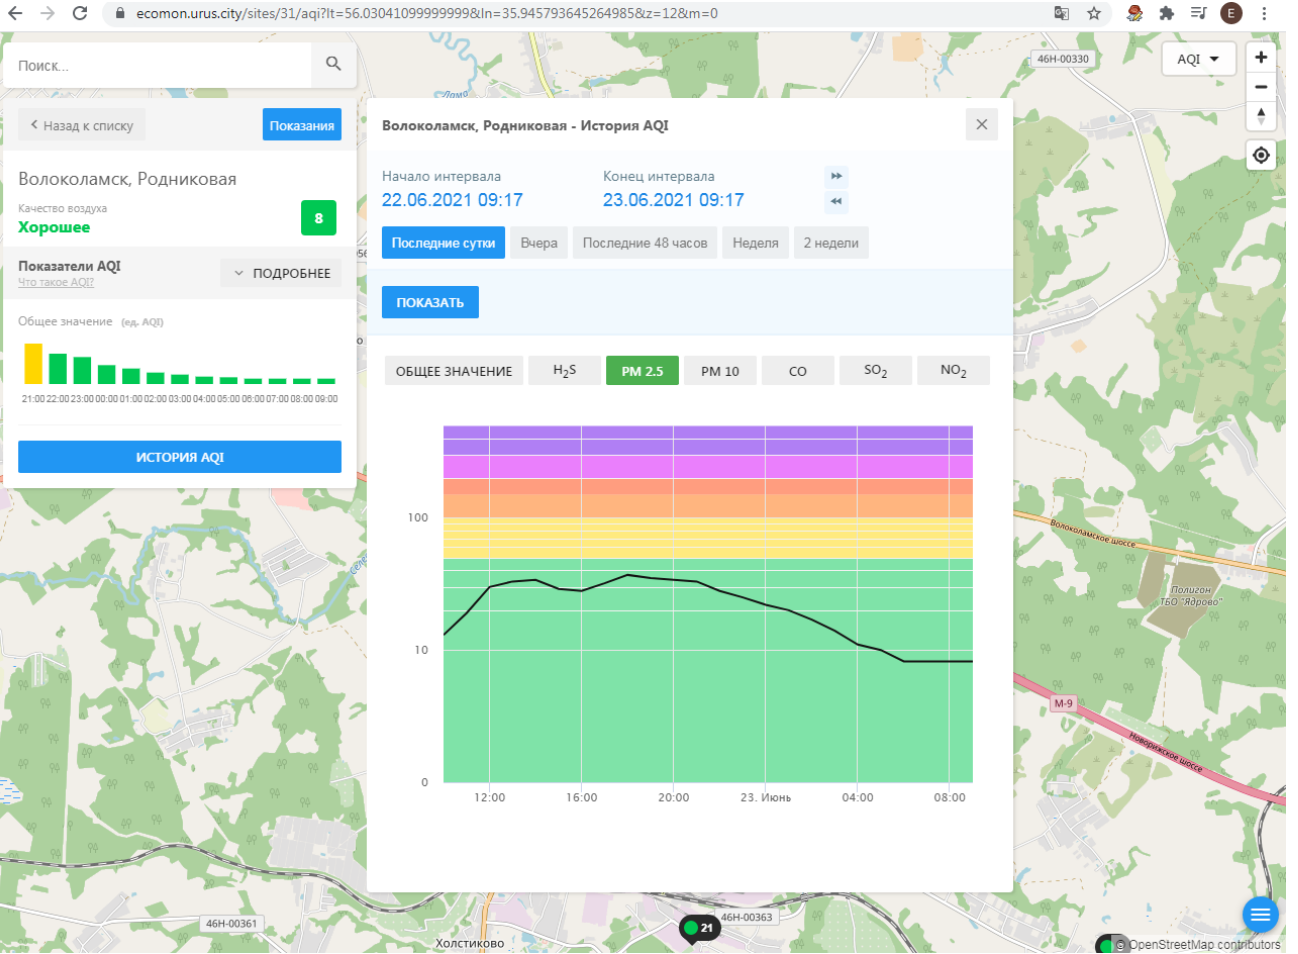

Общее значение (ед. AQI)

ИСТОРИЯ AQI

Волоколамск, Нелидово - История AQI

Начало интервала: **22.06.2021 09:15** Конец интервала: **23.06.2021 09:15**

Последние сутки Вчера Последние 48 часов Неделя 2 недели

ПОКАЗАТЬ

ОБЩЕЕ ЗНАЧЕНИЕ H₂S PM 2.5 PM 10 CO SO₂ **NO₂**

100
10
0

12:00 16:00 20:00 23. Июнь 04:00 08:00

© OpenStreetMap contributors

ecomon.urus.city/sites/31/aqi?lt=56.03041099999999&ln=35.945793645264985&z=12&m=0

Поиск...

Волоколамск, Родниковая

Качество воздуха **Хорошее** 8

Показатели AQI Что такое AQI? ПОДРОБНЕЕ

Общее значение (ед. AQI)

ИСТОРИЯ AQI

Волоколамск, Родниковая - История AQI

Начало интервала: 22.06.2021 09:17 Конец интервала: 23.06.2021 09:17