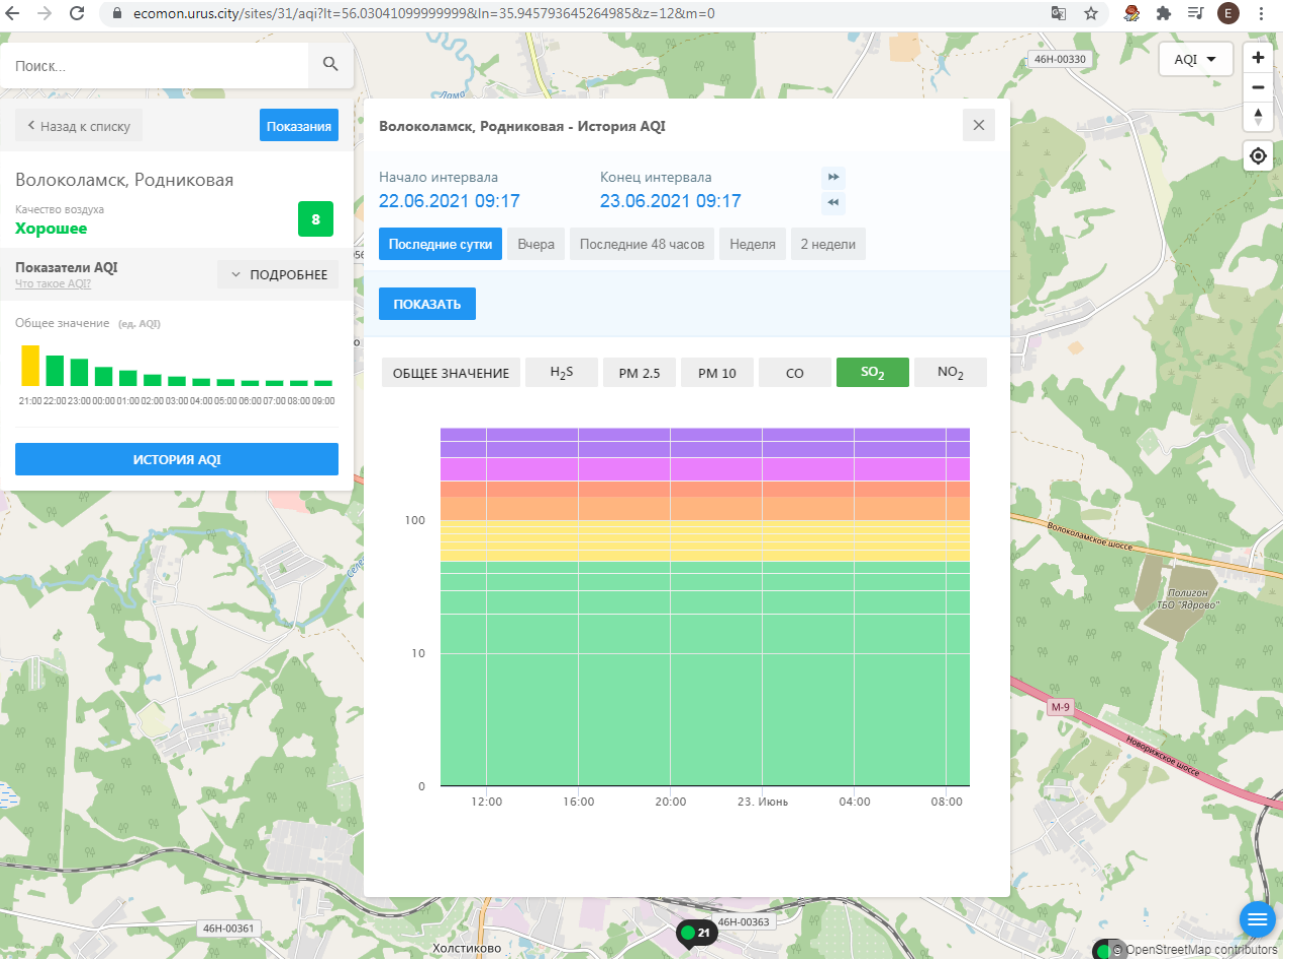

Поиск...

Волоколамск, Родниковая

Качество воздуха **Хорошее** 8

Показатели AQI Что такое AQI? ПОДРОБНЕЕ

Общее значение (ед. AQI)

ИСТОРИЯ AQI

Волоколамск, Родниковая - История AQI

Начало интервала: 22.06.2021 09:17 Конец интервала: 23.06.2021 09:17

Последние сутки Вчера Последние 48 часов Неделя 2 недели

ПОКАЗАТЬ

ОБЩЕЕ ЗНАЧЕНИЕ H₂S PM 2.5 **PM 10** CO SO₂ NO₂

Время	Общее значение AQI
12:00	20
16:00	50
20:00	40
23.06.2021 04:00	10
08:00	15

46Н-00330 46Н-00361 46Н-00363 21

Холстиково

OpenStreetMap contributors

ecomon.urus.city/sites/31/aqi?lt=56.03041099999999&ln=35.945793645264985&z=12&m=0

Поиск...

Волоколамск, Родниковая

Качество воздуха **Хорошее** 8

Показатели AQI
Что такое AQI? ПОДРОБНЕЕ