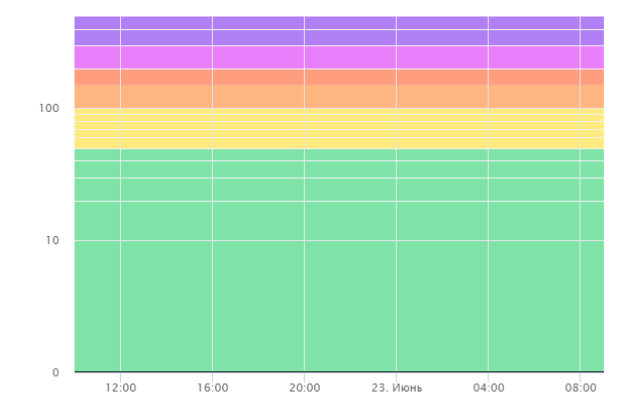

Поиск...

Назад к списку Показания

Волоколамск, Хлебозавод

Качество воздуха **Хорошее** 21

Показатели AQI Что такое AQI ПОДРОБНЕЕ

Общее значение (ед. AQI)

ИСТОРИЯ AQI

Волоколамск, Хлебозавод - История AQI

Начало интервала: 22.06.2021 09:18
Конец интервала: 23.06.2021 09:18

Последние сутки Вчера Последние 48 часов Неделя 2 недели

ПОКАЗАТЬ

ОБЩЕЕ ЗНАЧЕНИЕ H₂S PM 2.5 PM 10 CO SO₂ NO₂

46Н-00361

Холстиково

Микрорайон 9
© OpenStreetMap contributors