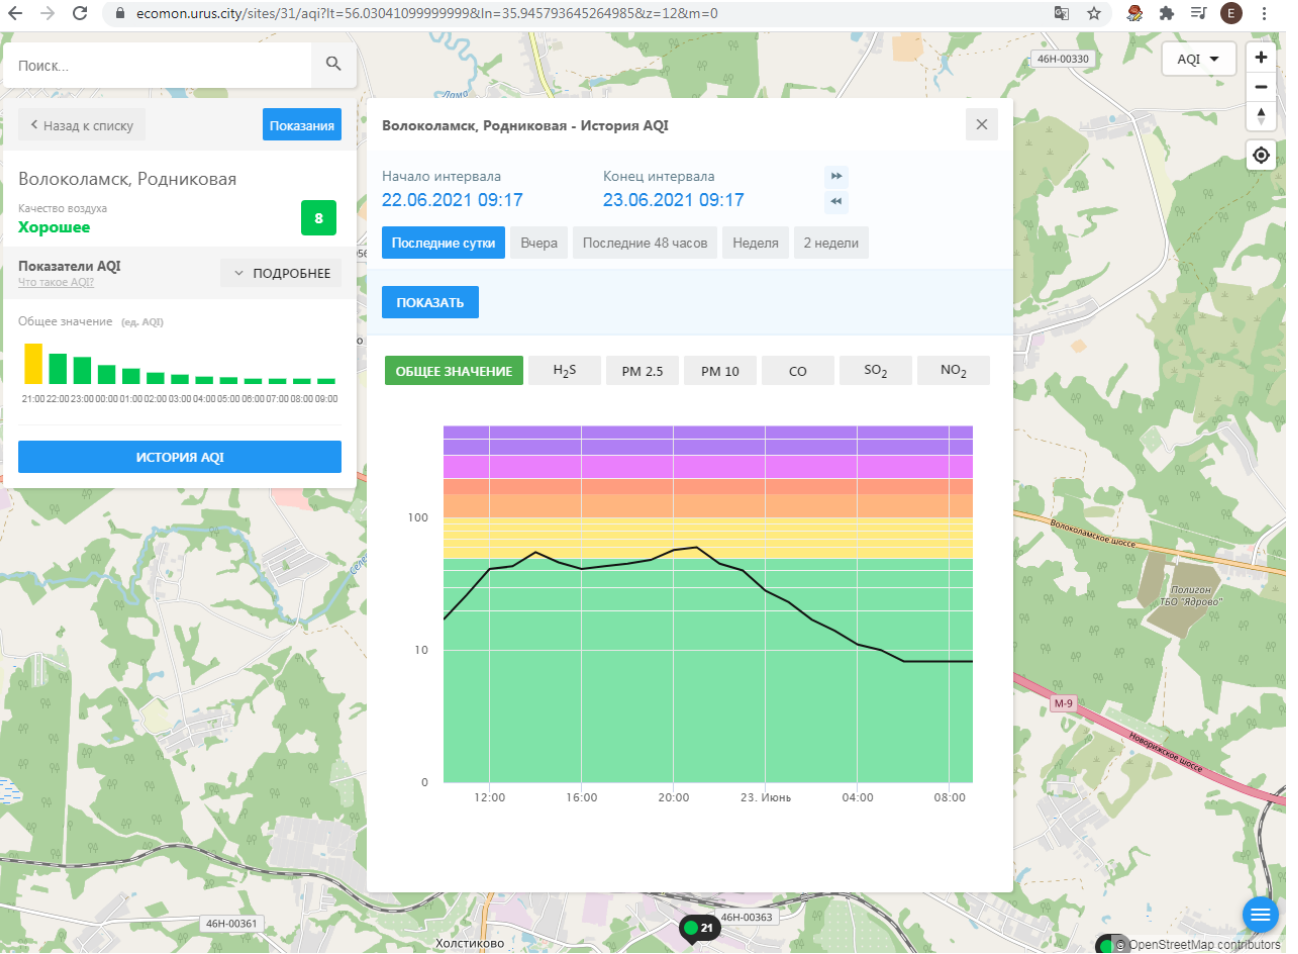

46Н-00361 46К-9191 46К-9013 46Н-00369 46Н-00398

© OpenStreetMap contributors

Поиск...

← Назад к списку **Показания**

Волоколамск, Нелидово
Качество воздуха **Хорошее** **9**

Показатели AQI
Что такое AQI? **ПОДРОБНЕЕ**

Общее значение (ед. AQI)

ИСТОРИЯ AQI

Волоколамск, Нелидово - История AQI

Начало интервала: **22.06.2021 09:15** Конец интервала: **23.06.2021 09:15**

Последние сутки Вчера Последние 48 часов Неделя 2 недели

ПОКАЗАТЬ

ОБЩЕЕ ЗНАЧЕНИЕ H₂S PM 2.5 PM 10 CO SO₂ **NO₂**

100
10
0

12:00 16:00 20:00 23. Июнь 04:00 08:00

© OpenStreetMap contributors

ecomon.urus.city/sites/31/aqi?lt=56.03041099999999&ln=35.945793645264985&z=12&m=0

Поиск...

Волоколамск, Родниковая

Качество воздуха **Хорошее** 8

Показатели AQI Что такое AQI? ПОДРОБНЕЕ

Общее значение (ед. AQI)

ИСТОРИЯ AQI

Волоколамск, Родниковая - История AQI

Начало интервала: 22.06.2021 09:17 Конец интервала: 23.06.2021 09:17