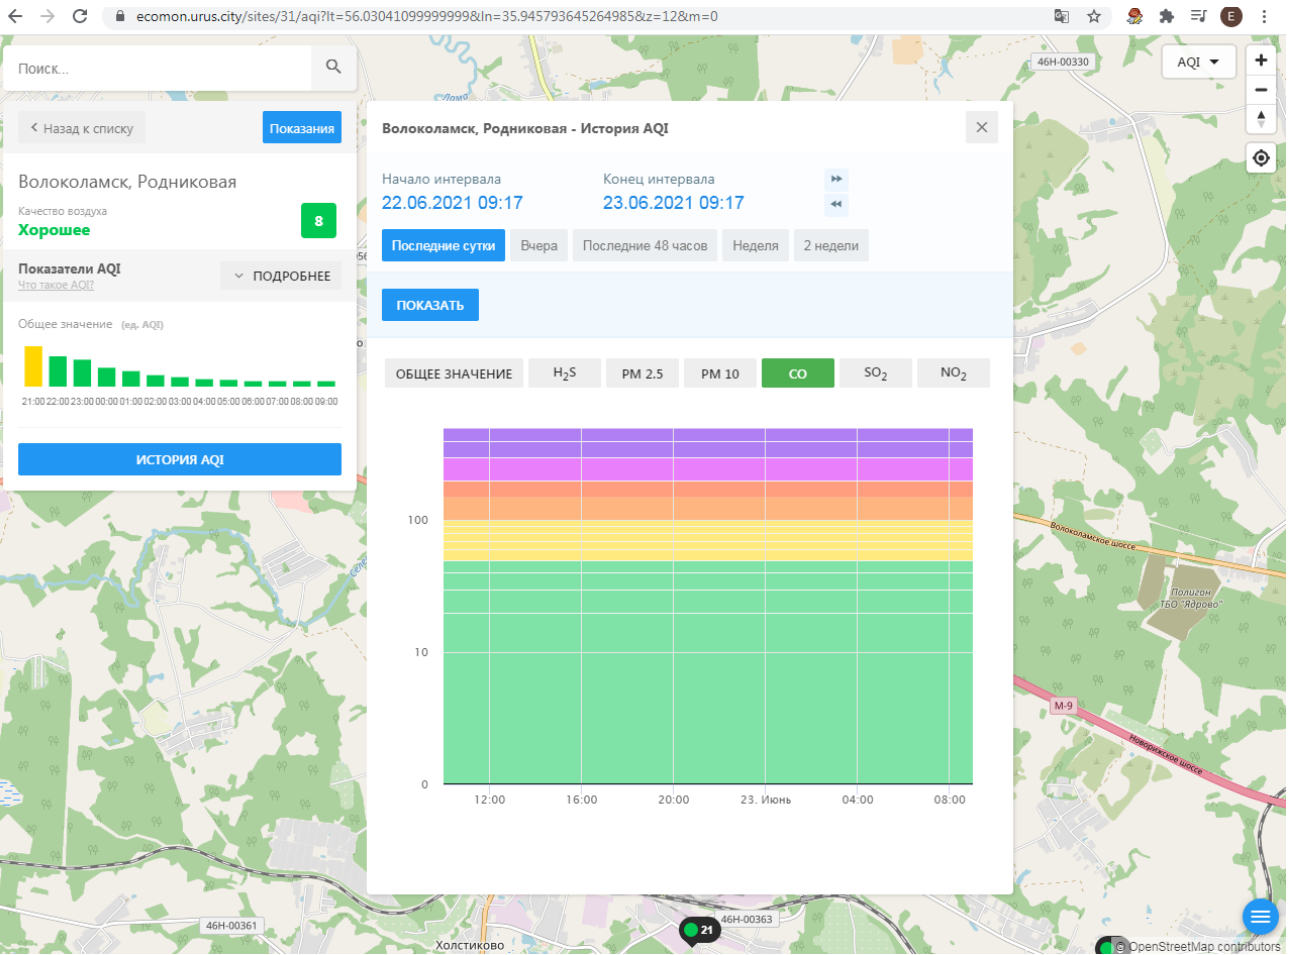

Поиск...

Волоколамск, Родниковая

Качество воздуха **Хорошее** 8

Показатели AQI Что такое AQI? ПОДРОБНЕЕ

Общее значение (ед. AQI)

ИСТОРИЯ AQI

Волоколамск, Родниковая - История AQI

Начало интервала: 22.06.2021 09:17 Конец интервала: 23.06.2021 09:17

Последние сутки Вчера Последние 48 часов Неделя 2 недели

ПОКАЗАТЬ

ОБЩЕЕ ЗНАЧЕНИЕ H₂S PM 2.5 **PM 10** CO SO₂ NO₂

Время	Общее значение AQI
12:00	20
16:00	50
20:00	40
23.06.2021 04:00	10
08:00	15

46Н-00330 46Н-00361 46Н-00363 21

Холстиково

OpenStreetMap contributors

ecomon.urus.city/sites/31/aqi?lt=56.03041099999999&ln=35.945793645264985&z=12&m=0

Поиск...

Волоколамск, Родниковая

Качество воздуха **Хорошее** 8

Показатели AQI
Что такое AQI? ПОДРОБНЕЕ