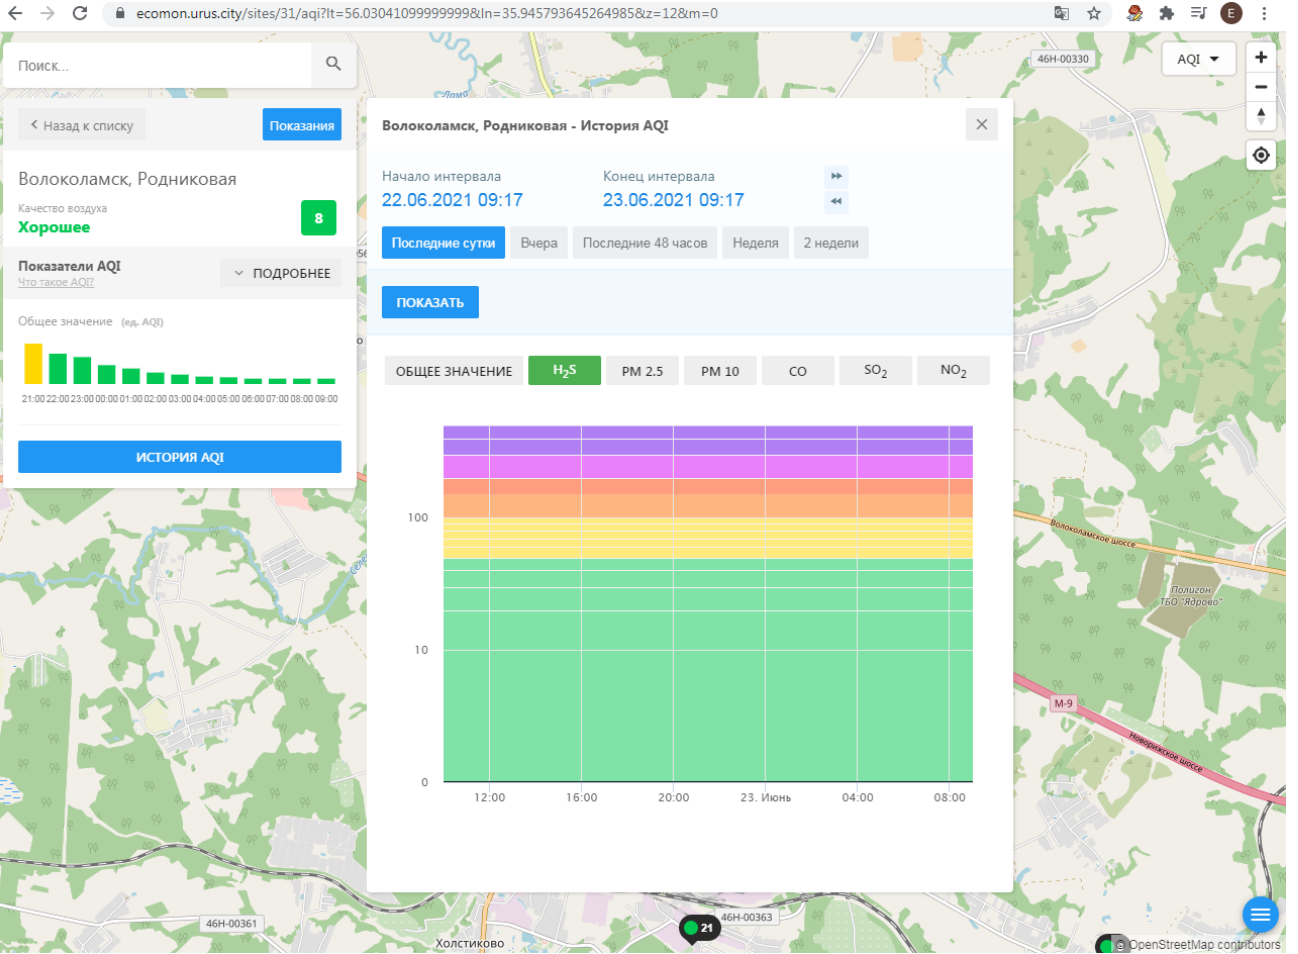

Общее значение (ед. AQI)

ИСТОРИЯ AQI

Волоколамск, Нелидово - История AQI

Начало интервала: **22.06.2021 09:15** Конец интервала: **23.06.2021 09:15**

Последние сутки Вчера Последние 48 часов Неделя 2 недели

ПОКАЗАТЬ

ОБЩЕЕ ЗНАЧЕНИЕ H₂S PM 2.5 PM 10 CO SO₂ **NO₂**

100
10
0

12:00 16:00 20:00 23. Июнь 04:00 08:00

© OpenStreetMap contributors

ecomon.urus.city/sites/31/aqi?lt=56.03041099999999&ln=35.945793645264985&z=12&m=0

Поиск...

Волоколамск, Родниковая

Качество воздуха **Хорошее** 8

Показатели AQI Что такое AQI? ПОДРОБНЕЕ

Общее значение (ед. AQI)

ИСТОРИЯ AQI

Волоколамск, Родниковая - История AQI

Начало интервала: 22.06.2021 09:17 Конец интервала: 23.06.2021 09:17