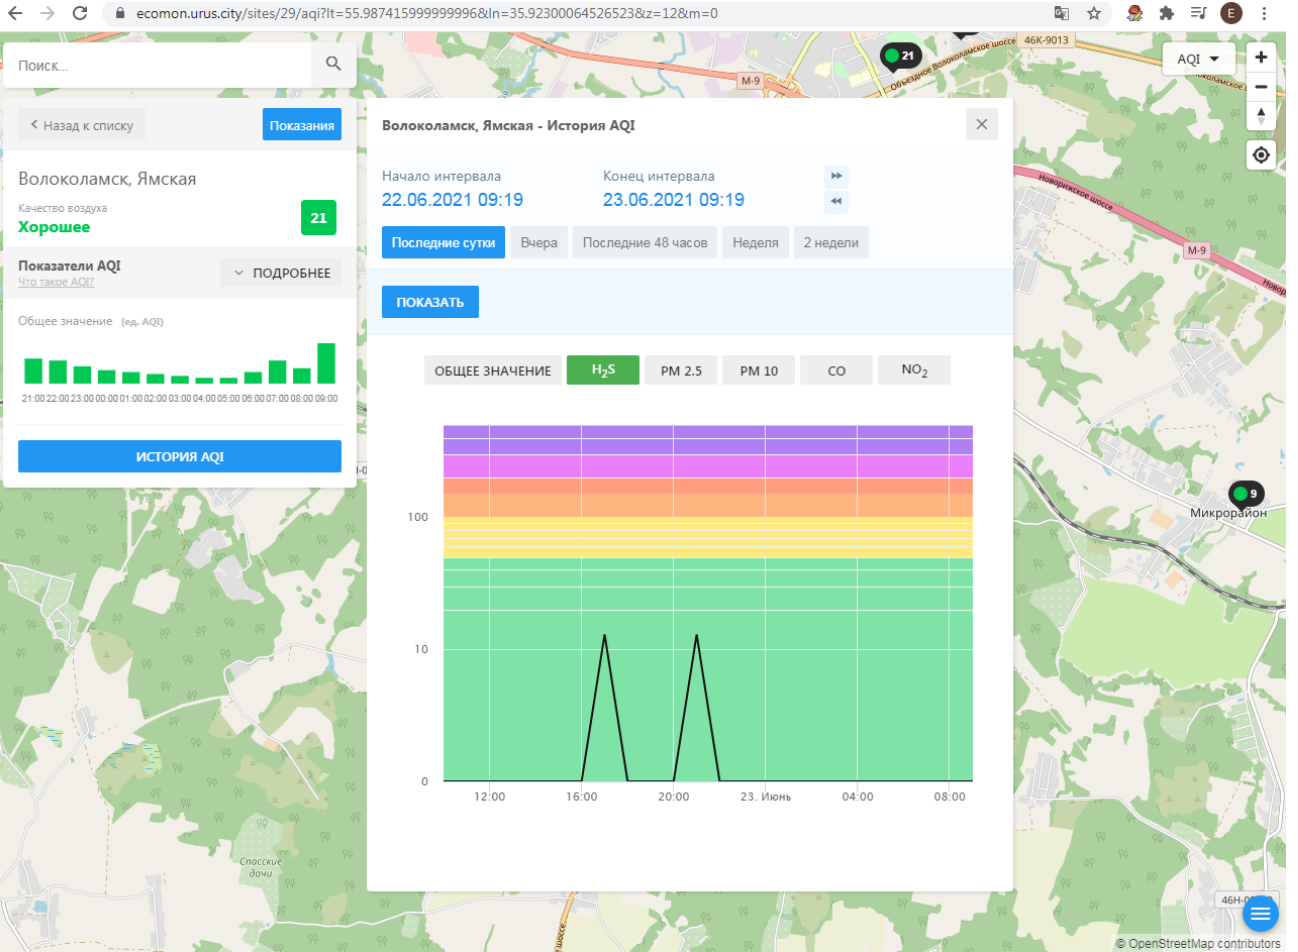

ecomon.urus.city/sites/29/aqi?lt=55.987415999999996&ln=35.92300064526523&z=12&m=0

Поиск...

Волоколамск, Ямская

Качество воздуха **Хорошее** 21

Показатели AQI
Что такое AQI

Общее значение (ед. AQI)

ИСТОРИЯ AQI

Волоколамск, Ямская - История AQI

Начало интервала: 22.06.2021 09:19
Конец интервала: 23.06.2021 09:19

Последние сутки | Вчера | Последние 48 часов | Неделя | 2 недели

ПОКАЗАТЬ

ОБЩЕЕ ЗНАЧЕНИЕ | H₂S | PM 2.5 | PM 10 | CO | NO₂

Время	Общее значение AQI
12:00	40
16:00	60
20:00	15
23.06.2021 00:00	10
23.06.2021 04:00	5
23.06.2021 08:00	20

© OpenStreetMap contributors

ecomon.urus.city/sites/29/aqi?lt=55.987415999999996&ln=35.92300064526523&z=12&m=0